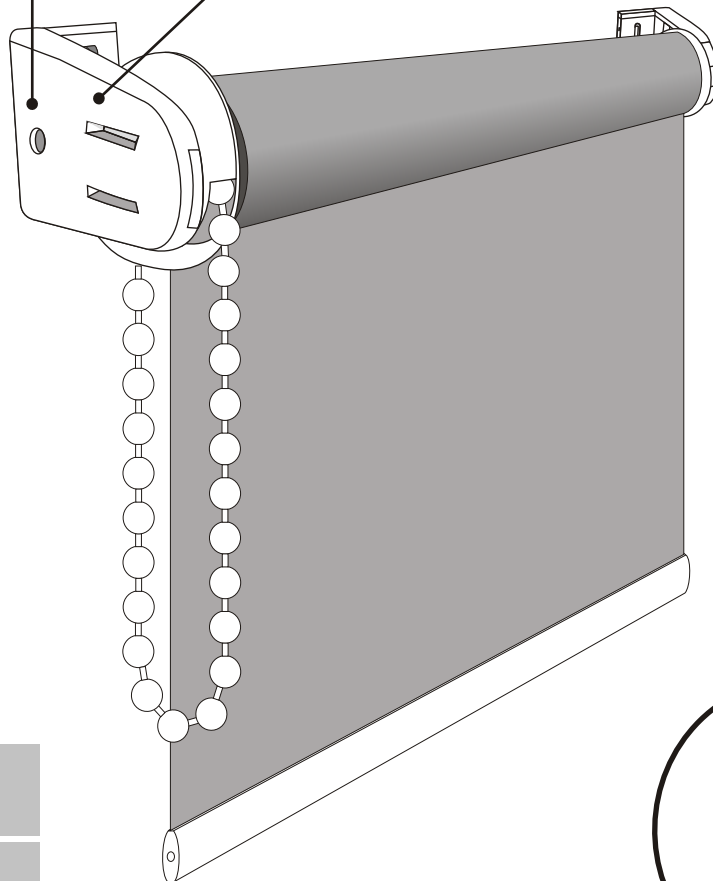

Sistem prindere la
partea inferioara.
Montaj prin agatare.
Culori: **alb, maro**

Pin transparent cu rol de
ghidare a firului de nylon
fixat in sistemul de prindere
la partea inferioara si
capacul de prindere

CAMPANIA NATIONALA
Safety First
o campanie initiata si sustinuta de SIB KLASS

Clema fixare
lant cu bile
SF1

Clema fixare
lant cu bile
SF2A / SF2M

Rolete Textile

free hanging 25, 28, 38

Ø25mm

Capac prindere.
Permite reglaj pe verticala
si pe orizontala.
Culori: **alb, maro**

Ø28mm, Ø38mm

Capac prindere.
Permite reglaj pe verticala
si pe orizontala.
Culori: **alb, maro**

Varianta free hanging 28
disponibil si cu
actionare electrica

CAMPANIA NATIONALA
Safety First

o campanie initata si sustinuta de SIB KLASS

Clema fixare
lant cu bile
SF3

Rolete Textile

free hanging 47

CAMPANIA NATIONALA
Safety First
o campanie initiată și susținută de SIB KLASS

Clema fixare
lant cu bile
SF3

Set capace metalice pentru prindere

- A - capac prindere pinion
- B - capac prindere cap comanda