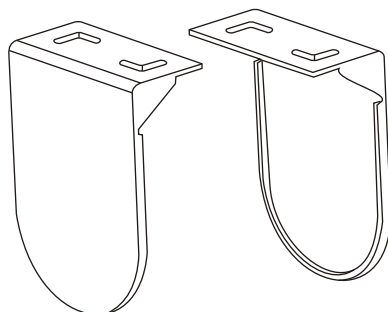

Sistem prindere la
partea inferioara.
Montaj prin agatare.
Culori: **alb, maro**

Pin transparent cu rol de
ghidare a firului de nylon
fixat in sistemul de prindere
la partea inferioara si
capacul de prindere

Clema fixare
lant cu bile
SF3

Rolete Textile

free hanging 47

CAMPANIA NATIONALA
Safety First
o campanie initiată și susținută de SIB KLASS

Clema fixare
lant cu bile
SF3

Set capace metalice pentru prindere

- A - capac prindere pinion
- B - capac prindere cap comanda

Set masca plastic pentru capac prindere

Rolete Textile

free hanging 17 PLUS

Ø17mm

Capac prindere.
Culori: **alb, maro**

Clema reglabila de
agatare pe tamplarie PVC
Culori: **alb, maro**

Profil superior din PVC
Culori: **alb, maro**

Sistem prindere la
partea inferioara.
Montaj prin insurubare.
Culori: **alb, maro**

Sistem prindere la
partea inferioara.
Montaj prin agatare.
Culori: **alb, maro**

Pin transparent cu rol de
ghidare a firului de nylon
fixat in sistemul de prindere
la partea inferioara si
capacul de prindere