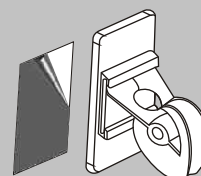

Clema fixare
lant cu bile
SF2A / SF2M