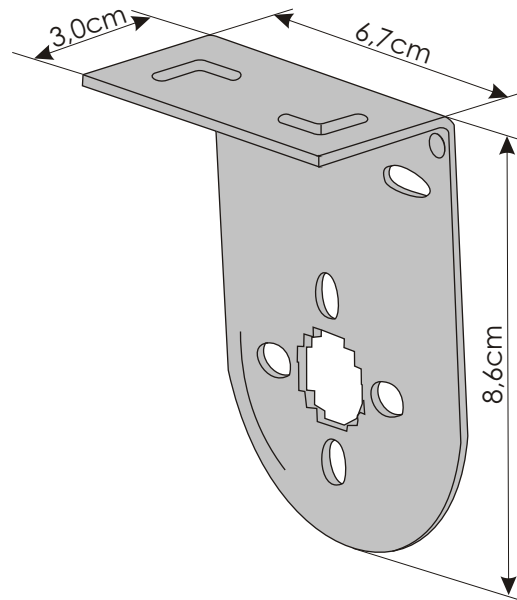

Sistem prindere la
partea inferioara.
Montaj prin agatare.
Culori: **alb, maro**

Pin transparent cu rol de
ghidare a firului de nylon
fixat in sistemul de prindere
la partea inferioara si
capacul de prindere

Clema fixare
lant cu bile
SF3

Rolete Textile

free hanging 47

CAMPANIA NATIONALA
Safety First
o campanie initiată și susținută de SIB KLASS

Clema fixare
lant cu bile
SF3

Set capace metalice pentru prindere

- A - capac prindere pinion
- B - capac prindere cap comanda

Set masca plastic pentru capac prindere

Rolete Textile

free hanging 17 PLUS

Ø17mm

Capac prindere.
Culori: **alb, maro**

Clema reglabila de
agatare pe tamplarie PVC
Culori: **alb, maro**

Profil superior din PVC
Culori: **alb, maro**

Sistem prindere la
partea inferioara.
Montaj prin insurubare.
Culori: **alb, maro**

Sistem prindere la
partea inferioara.
Montaj prin agatare.
Culori: **alb, maro**

Pin transparent cu rol de
ghidare a firului de nylon
fixat in sistemul de prindere
la partea inferioara si
capacul de prindere