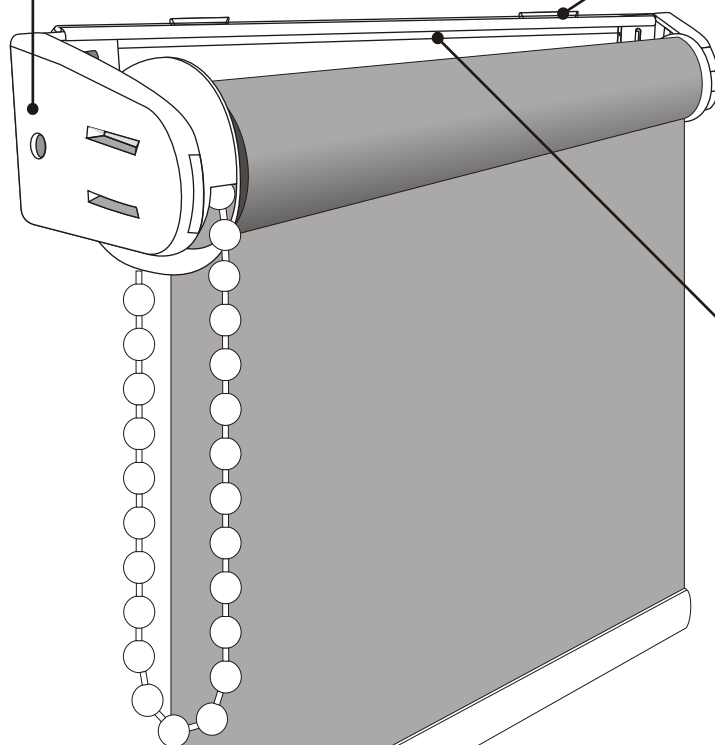

Sistem prindere la
partea inferioara.
Montaj prin agatare.
Culori: **alb, maro**

Pin transparent cu rol de
ghidare a firului de nylon
fixat in sistemul de prindere
la partea inferioara si
capacul de prindere

Sistem prindere la
partea inferioara.
Montaj prin insurubare.
Culori: **alb, maro**

Sistem prindere la
partea inferioara.
Montaj prin agatare.
Culori: **alb, maro**

Pin transparent cu rol de
ghidare a firului de nylon
fixat in sistemul de prindere
la partea inferioara si
capacul de prindere

CAMPANIA NATIONALA
Safety First
o campanie initiata si sustinuta de SIB KLASS

Clema fixare
lant cu bile
SF1

Clema fixare
lant cu bile
SF2A / SF2M

Rolete Textile

free hanging 25, 28, 38 PLUS

Ø25mm, Ø28mm, Ø38mm

Capac prindere.

Permite reglaj pe verticala
si pe orizontala.

Culori: **alb, maro**

Clips fixare profil superior
Culori: **alb, maro**

Profil superior din aluminiu
Culori: **alb, maro**

Varianta free hanging 28
disponibil si cu
actionare electrica