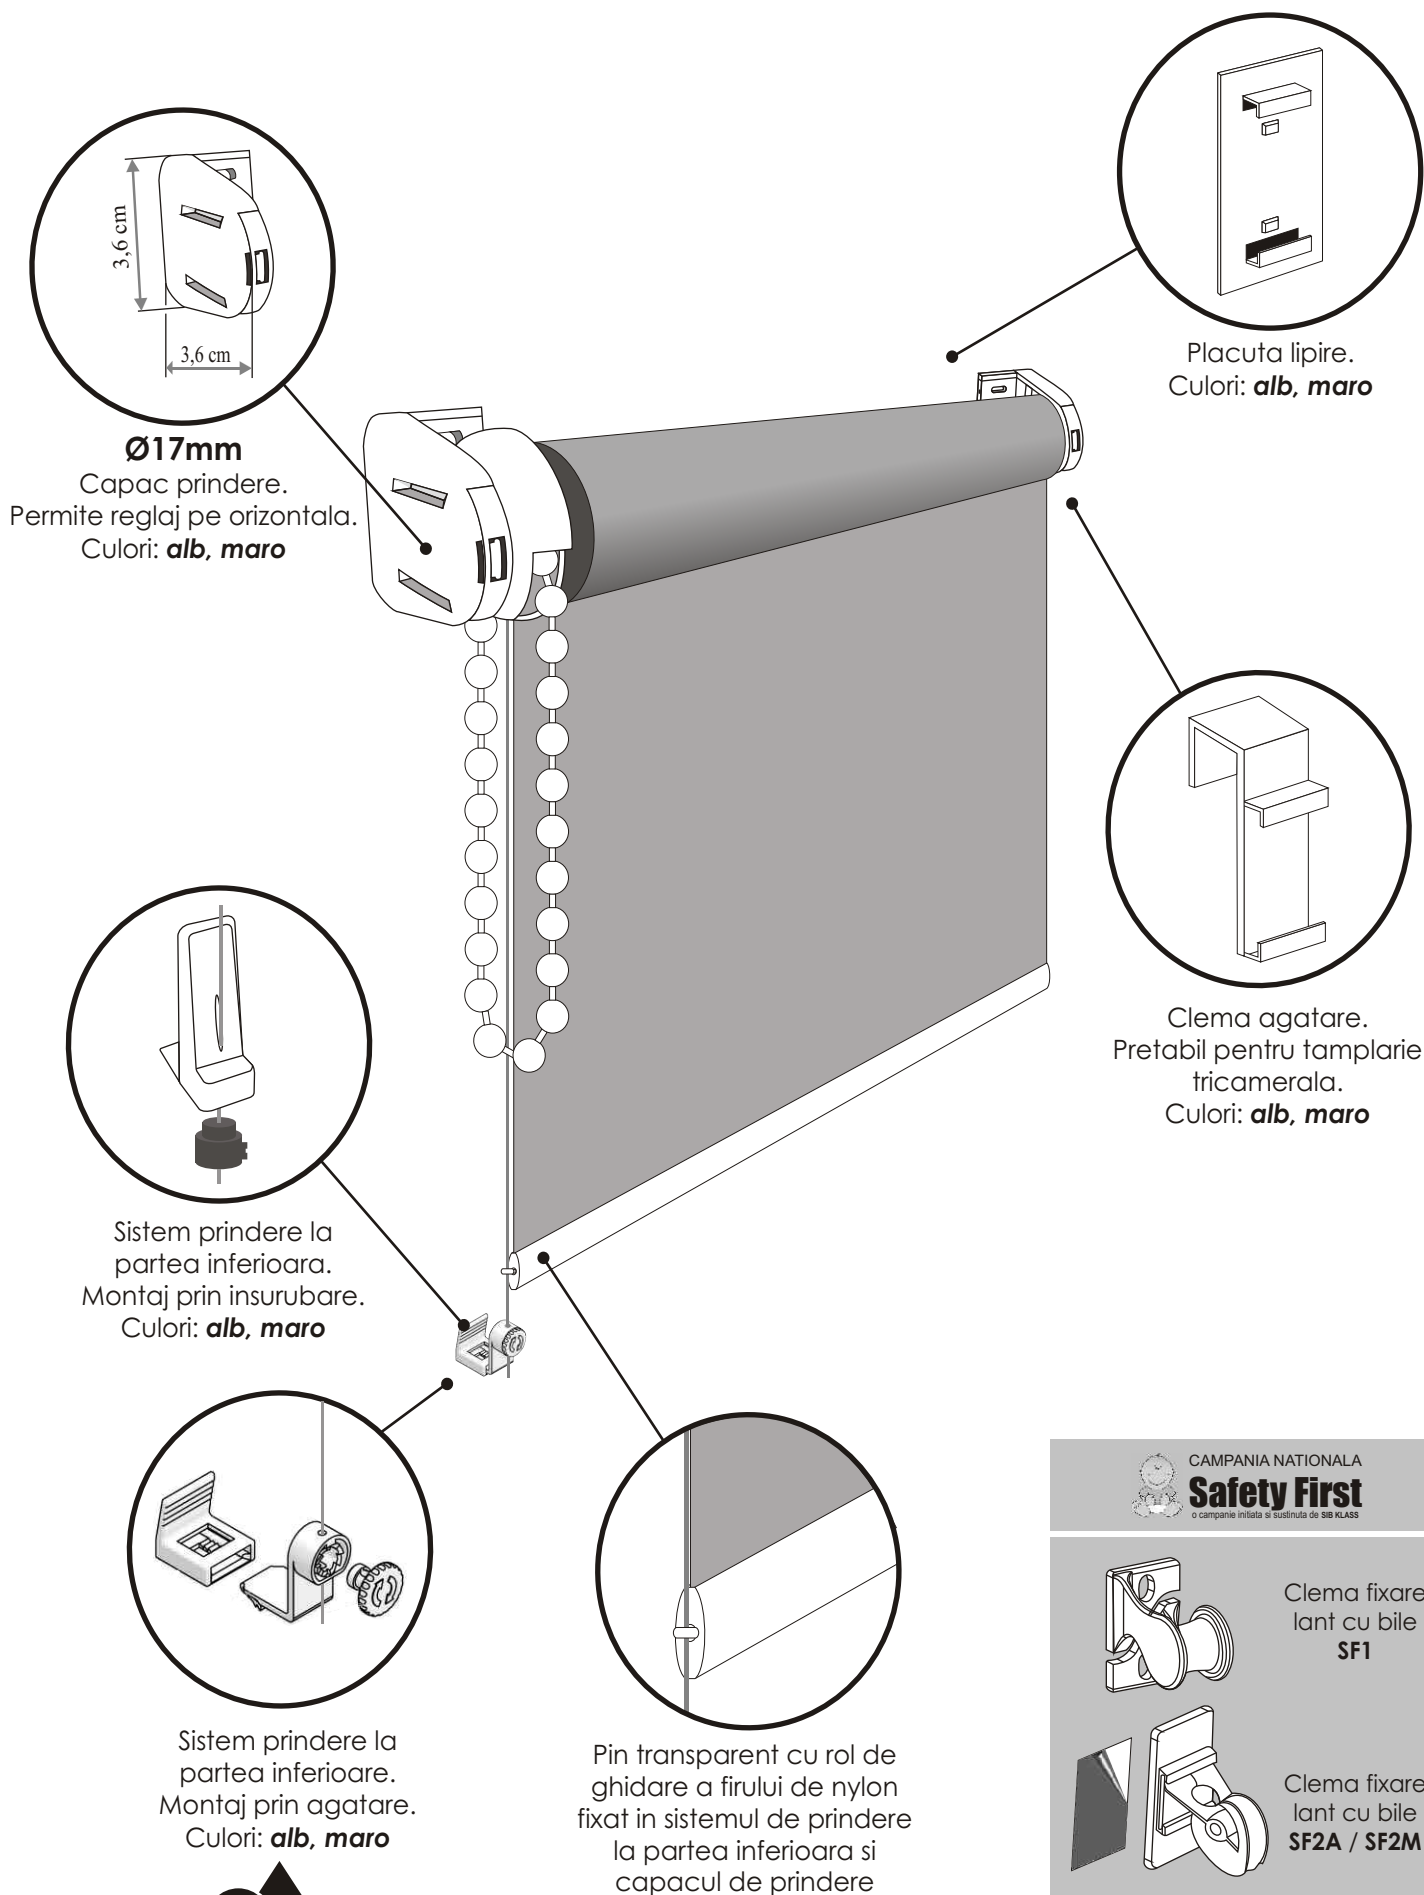

Rolete Textile

free hanging 17

Placuta lipire.
Culori: **alb, maro**

Clema agatare.
Pretabil pentru tamplarie
tricamerata.
Culori: **alb, maro**

Sistem prindere la
partea inferioara.
Montaj prin insurubare.
Culori: **alb, maro**

Sistem prindere la
partea inferioara.
Montaj prin agatare.
Culori: **alb, maro**

Pin transparent cu rol de
ghidare a firului de nylon
fixat in sistemul de prindere
la partea inferioara si
capacul de prindere

CAMPANIA NATIONALA
Safety First
o campanie initiata si sustinuta de SIB KLASS

Clema fixare
lant cu bile
SF1

Clema fixare
lant cu bile
SF2A / SF2M

Rolete Textile

free hanging 25, 28, 38

Ø25mm

Capac prindere.
Permite reglaj pe verticala
si pe orizontala.
Culori: **alb, maro**

Sistem prindere la
partea inferioara.
Montaj prin insurubare.
Culori: **alb, maro**

Sistem prindere la
partea inferioara.
Montaj prin agatare.
Culori: **alb, maro**

Pin transparent cu rol de
ghidare a firului de nylon
fixat in sistemul de prindere
la partea inferioara si
capacul de prindere