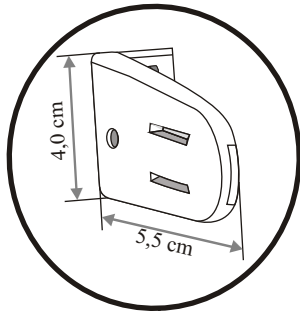

Sistem prindere la
partea inferioara.
Montaj prin agatare.
Culori: **alb, maro**

Pin transparent cu rol de
ghidare a firului de nylon
fixat in sistemul de prindere
la partea inferioara si
capacul de prindere

CAMPANIA NATIONALA
Safety First
o campanie initiata si sustinuta de SIB KLASS

Clema fixare
lant cu bile
SF1

Clema fixare
lant cu bile
SF2A / SF2M

Rolete Textile

free hanging 25, 28, 38

Ø25mm

Capac prindere.
Permite reglaj pe verticala
si pe orizontala.
Culori: **alb, maro**

Ø28mm, Ø38mm

Capac prindere.
Permite reglaj pe verticala
si pe orizontala.
Culori: **alb, maro**

Varianta free hanging 28
disponibil si cu
actionare electrica

CAMPANIA NATIONALA
Safety First

o campanie initata si sustinuta de SIB KLASS