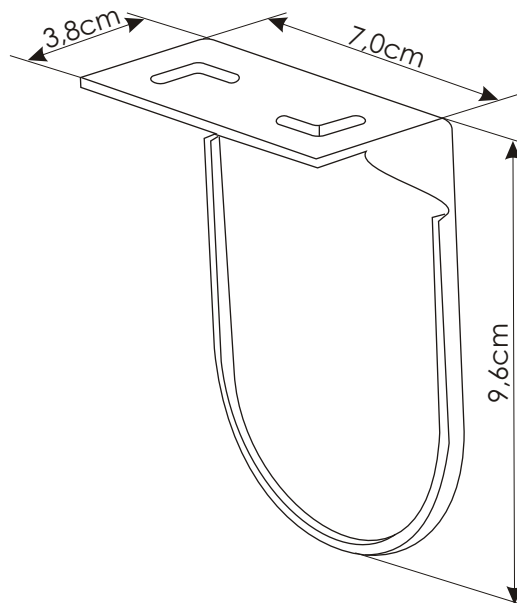

Sistem prindere la
partea inferioara.
Montaj prin agatare.
Culori: **alb, maro**

Pin transparent cu rol de
ghidare a firului de nylon
fixat in sistemul de prindere
la partea inferioara si
capacul de prindere

Clema fixare
lant cu bile
SF3

Rolete Textile

free hanging 47

CAMPANIA NATIONALA
Safety First
o campanie initiată și susținută de SIB KLASS

Clema fixare
lant cu bile
SF3

Set capace metalice pentru prindere

- A - capac prindere pinion
- B - capac prindere cap comanda

Set masca plastic pentru capac prindere

Rolete Textile

free hanging 17 PLUS

Ø17mm

Capac prindere.
Culori: **alb, maro**

Clema reglabila de
agatare pe tamplarie PVC
Culori: **alb, maro**

Profil superior din PVC
Culori: **alb, maro**

Sistem prindere la
partea inferioara.
Montaj prin insurubare.
Culori: **alb, maro**

Sistem prindere la
partea inferioara.
Montaj prin agatare.
Culori: **alb, maro**

Pin transparent cu rol de
ghidare a firului de nylon
fixat in sistemul de prindere
la partea inferioara si
capacul de prindere