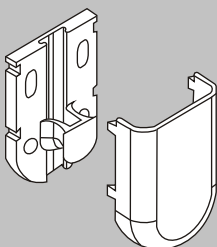

Sistem prindere la
partea inferioara.
Montaj prin agatare.
Culori: **alb, maro**

Pin transparent cu rol de
ghidare a firului de nylon
fixat in sistemul de prindere
la partea inferioara si
capacul de prindere

Ø28mm, Ø38mm

Capac prindere.
Permite reglaj pe verticala
si pe orizontala.
Culori: **alb, maro**

Varianta free hanging 28
disponibil si cu
actionare electrica

CAMPANIA NATIONALA
Safety First

o campanie initata si sustinuta de SIB KLASS

Clema fixare
lant cu bile
SF3

Rolete Textile

free hanging 47

CAMPANIA NATIONALA
Safety First
o campanie initiată și susținută de SIB KLASS

Clema fixare
lant cu bile
SF3

Set capace metalice pentru prindere

- A - capac prindere pinion
- B - capac prindere cap comanda

Sistem prindere la
partea inferioara.
Montaj prin insurubare.
Culori: **alb, maro**

Sistem prindere la
partea inferioara.
Montaj prin agatare.
Culori: **alb, maro**

Pin transparent cu rol de
ghidare a firului de nylon
fixat in sistemul de prindere
la partea inferioara si
capacul de prindere