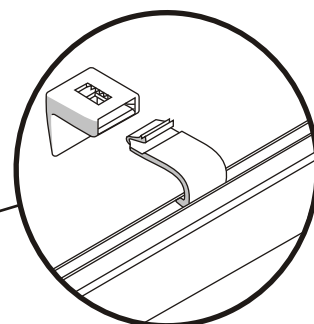

Sistem prindere la
partea inferioara.
Montaj prin agatare.
Culori: **alb, maro**

Pin transparent cu rol de
ghidare a firului de nylon
fixat in sistemul de prindere
la partea inferioara si
capacul de prindere

Clema fixare
lant cu bile
SF3

Rolete Textile

free hanging 47

CAMPANIA NATIONALA
Safety First
o campanie initiată și susținută de SIB KLASS

Clema fixare
lant cu bile
SF3

Set capace metalice pentru prindere

- A - capac prindere pinion
- B - capac prindere cap comanda

Set masca plastic pentru capac prindere

Rolete Textile

free hanging 17 PLUS

Ø17mm

Capac prindere.
Culori: **alb, maro**

Clema reglabila de
agatare pe tamplarie PVC
Culori: **alb, maro**

Profil superior din PVC
Culori: **alb, maro**

Sistem prindere la
partea inferioara.
Montaj prin insurubare.
Culori: **alb, maro**

Sistem prindere la
partea inferioara.
Montaj prin agatare.
Culori: **alb, maro**

Pin transparent cu rol de
ghidare a firului de nylon
fixat in sistemul de prindere
la partea inferioara si
capacul de prindere