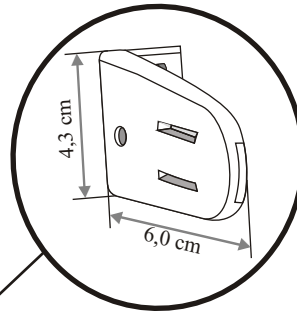

Sistem prindere la
partea inferioara.
Montaj prin agatare.
Culori: **alb, maro**

Pin transparent cu rol de
ghidare a firului de nylon
fixat in sistemul de prindere
la partea inferioara si
capacul de prindere

CAMPANIA NATIONALA
Safety First
o campanie initiata si sustinuta de SIB KLASS

Clema fixare
lant cu bile
SF1

Clema fixare
lant cu bile
SF2A / SF2M

Rolete Textile

free hanging 25, 28, 38

Ø25mm

Capac prindere.
Permite reglaj pe verticala
si pe orizontala.
Culori: **alb, maro**

Ø28mm, Ø38mm

Capac prindere.
Permite reglaj pe verticala
si pe orizontala.
Culori: **alb, maro**

Varianta free hanging 28
disponibil si cu
actionare electrica

CAMPANIA NATIONALA
Safety First

o campanie initata si sustinuta de SIB KLASS