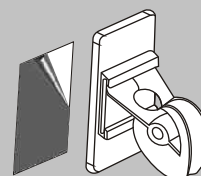

Sistem prindere la
partea inferioara.
Montaj prin agatare.
Culori: **alb, maro**

Pin transparent cu rol de
ghidare a firului de nylon
fixat in sistemul de prindere
la partea inferioara si
capacul de prindere

Sistem prindere la
partea inferioara.
Montaj prin insurubare.
Culori: **alb, maro**

Sistem prindere la
partea inferioara.
Montaj prin agatare.
Culori: **alb, maro**

Pin transparent cu rol de
ghidare a firului de nylon
fixat in sistemul de prindere
la partea inferioara si
capacul de prindere

CAMPANIA NATIONALA
Safety First
o campanie initiata si sustinuta de SIB KLASS

Clema fixare
lant cu bile
SF1

Clema fixare
lant cu bile
SF2A / SF2M

Rolete Textile

free hanging 25, 28, 38 PLUS

Ø25mm, Ø28mm, Ø38mm

Capac prindere.

Permite reglaj pe verticala
si pe orizontala.

Culori: **alb, maro**

Clips fixare profil superior
Culori: **alb, maro**

Profil superior din aluminiu
Culori: **alb, maro**

Varianta free hanging 28
disponibil si cu
actionare electrica