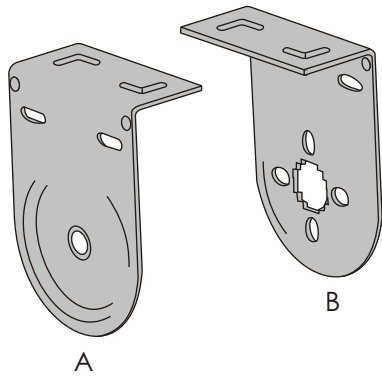

Sistem prindere la
partea inferioara.
Montaj prin agatare.
Culori: **alb, maro**

Pin transparent cu rol de
ghidare a firului de nylon
fixat in sistemul de prindere
la partea inferioara si
capacul de prindere

Clema fixare
lant cu bile
SF3

Rolete Textile

free hanging 47

CAMPANIA NATIONALA
Safety First
o campanie initiată și susținută de SIB KLASS

Clema fixare
lant cu bile
SF3

Set capace metalice pentru prindere

- A - capac prindere pinion
- B - capac prindere cap comanda

Set masca plastic pentru capac prindere

Rolete Textile

free hanging 17 PLUS

Ø17mm

Capac prindere.
Culori: **alb, maro**

Clema reglabila de
agatare pe tamplarie PVC
Culori: **alb, maro**

Profil superior din PVC
Culori: **alb, maro**

Sistem prindere la
partea inferioara.
Montaj prin insurubare.
Culori: **alb, maro**

Sistem prindere la
partea inferioara.
Montaj prin agatare.
Culori: **alb, maro**

Pin transparent cu rol de
ghidare a firului de nylon
fixat in sistemul de prindere
la partea inferioara si
capacul de prindere