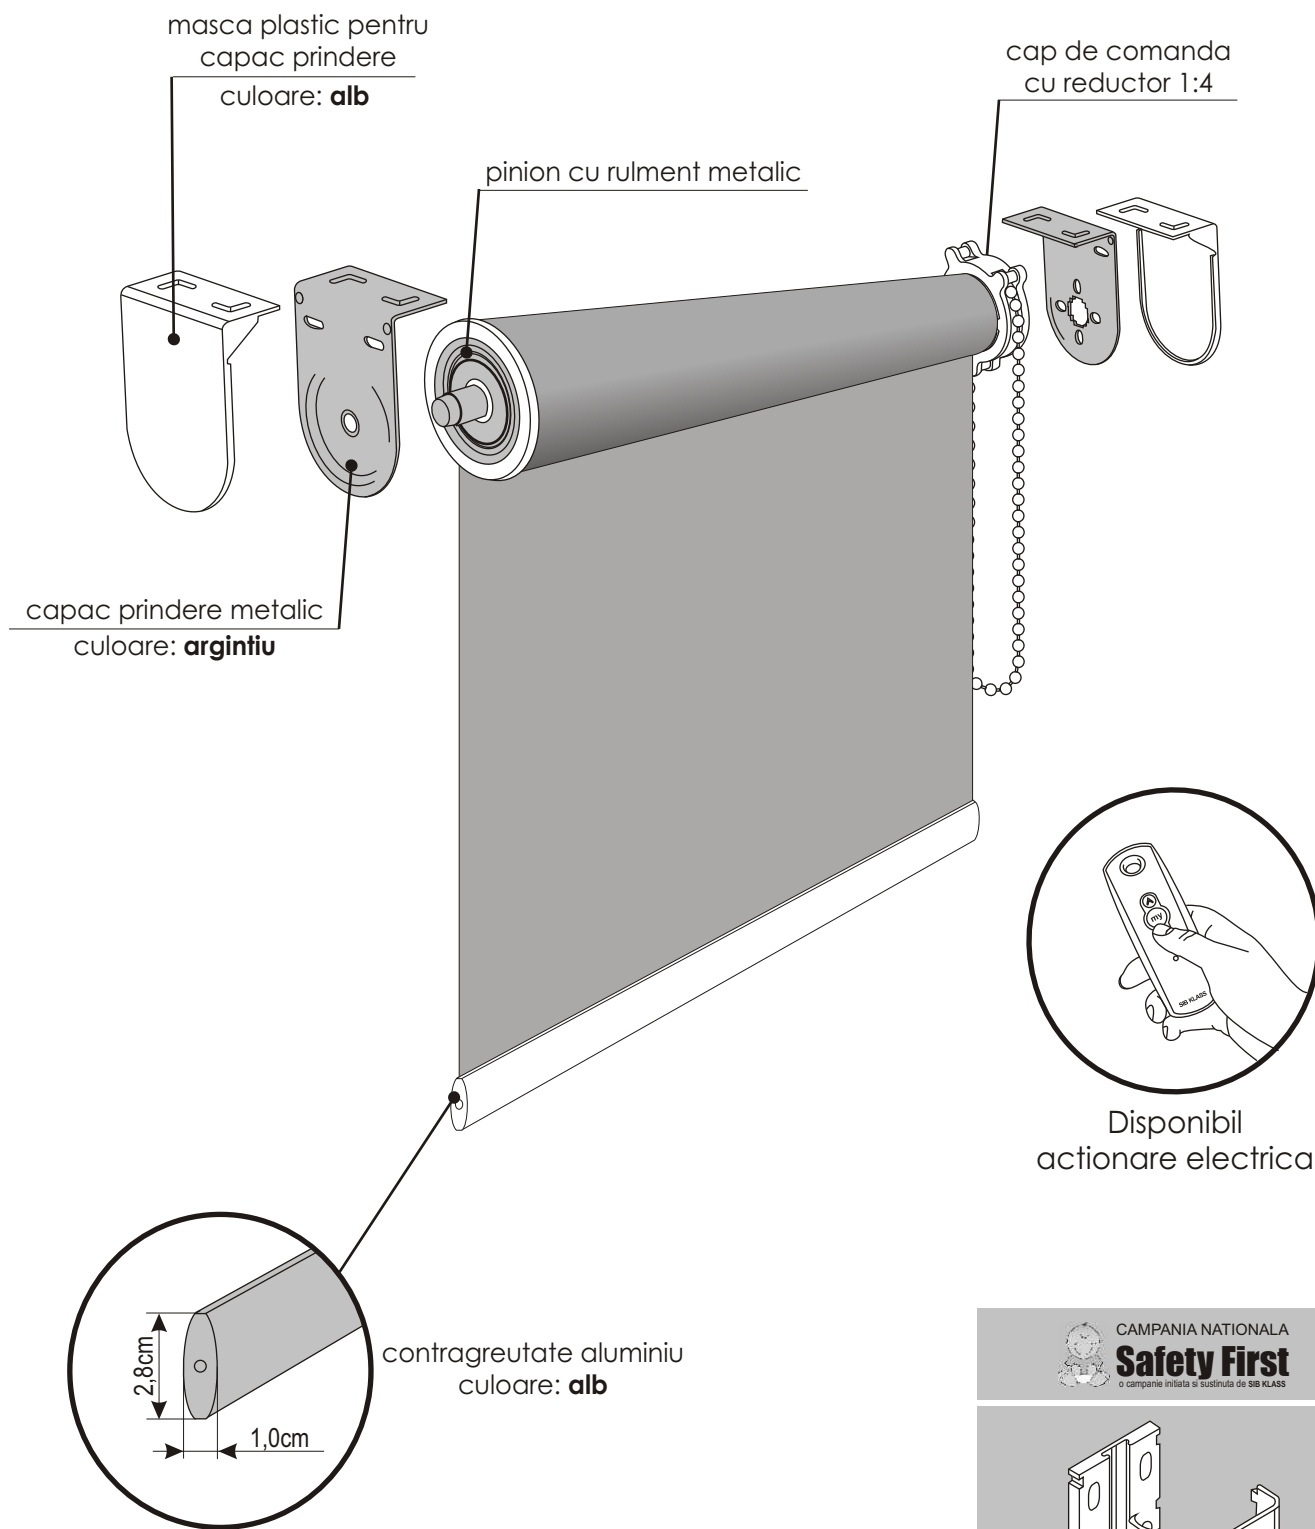

Sistem prindere la
partea inferioara.
Montaj prin agatare.
Culori: **alb, maro**

Pin transparent cu rol de
ghidare a firului de nylon
fixat in sistemul de prindere
la partea inferioara si
capacul de prindere

Ø28mm, Ø38mm

Capac prindere.
Permite reglaj pe verticala
si pe orizontala.
Culori: **alb, maro**

Varianta free hanging 28
disponibil si cu
actionare electrica

CAMPANIA NATIONALA
Safety First

o campanie initata si sustinuta de SIB KLASS

Clema fixare
lant cu bile
SF3

Rolete Textile

free hanging 47

CAMPANIA NATIONALA
Safety First
o campanie initiată și susținută de SIB KLASS

Clema fixare
lant cu bile
SF3

Set capace metalice pentru prindere

- A - capac prindere pinion
- B - capac prindere cap comanda

Sistem prindere la
partea inferioara.
Montaj prin insurubare.
Culori: **alb, maro**

Sistem prindere la
partea inferioara.
Montaj prin agatare.
Culori: **alb, maro**

Pin transparent cu rol de
ghidare a firului de nylon
fixat in sistemul de prindere
la partea inferioara si
capacul de prindere