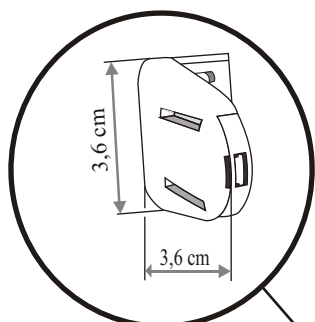

Rolete Textile

free hanging 17 PLUS

Ø17mm

Capac prindere.
Culori: **alb, maro**