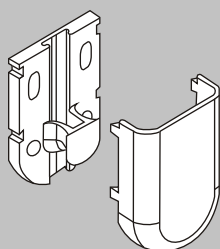

Clema fixare
lant cu bile
SF3