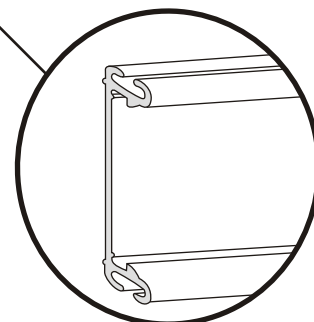

Sistem prindere la
partea inferioara.
Montaj prin agatare.
Culori: **alb, maro**

Pin transparent cu rol de
ghidare a firului de nylon
fixat in sistemul de prindere
la partea inferioara si
capacul de prindere

Clema fixare
lant cu bile
SF3

Rolete Textile

free hanging 47

CAMPANIA NATIONALA
Safety First
o campanie initiată și susținută de SIB KLASS

Clema fixare
lant cu bile
SF3

Set capace metalice pentru prindere

- A - capac prindere pinion
- B - capac prindere cap comanda

Set masca plastic pentru capac prindere

Rolete Textile

free hanging 17 PLUS

Ø17mm

Capac prindere.
Culori: **alb, maro**

Clema reglabila de
agatare pe tamplarie PVC
Culori: **alb, maro**

Profil superior din PVC
Culori: **alb, maro**

Sistem prindere la
partea inferioara.
Montaj prin insurubare.
Culori: **alb, maro**

Sistem prindere la
partea inferioara.
Montaj prin agatare.
Culori: **alb, maro**

Pin transparent cu rol de
ghidare a firului de nylon
fixat in sistemul de prindere
la partea inferioara si
capacul de prindere