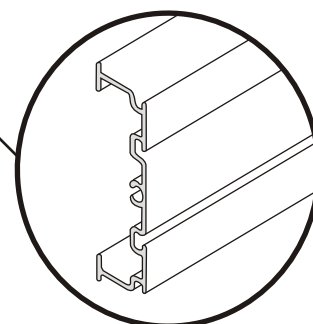

Sistem prindere la
partea inferioara.
Montaj prin agatare.
Culori: **alb, maro**

Pin transparent cu rol de
ghidare a firului de nylon
fixat in sistemul de prindere
la partea inferioara si
capacul de prindere

Sistem prindere la
partea inferioara.
Montaj prin insurubare.
Culori: **alb, maro**

Sistem prindere la
partea inferioara.
Montaj prin agatare.
Culori: **alb, maro**

Pin transparent cu rol de
ghidare a firului de nylon
fixat in sistemul de prindere
la partea inferioara si
capacul de prindere

CAMPANIA NATIONALA
Safety First
o campanie initiata si sustinuta de SIB KLASS

Clema fixare
lant cu bile
SF1

Clema fixare
lant cu bile
SF2A / SF2M

Rolete Textile

free hanging 25, 28, 38 PLUS

Ø25mm, Ø28mm, Ø38mm

Capac prindere.

Permite reglaj pe verticala
si pe orizontala.

Culori: **alb, maro**

Clips fixare profil superior
Culori: **alb, maro**

Profil superior din aluminiu
Culori: **alb, maro**

Varianta free hanging 28
disponibil si cu
actionare electrica