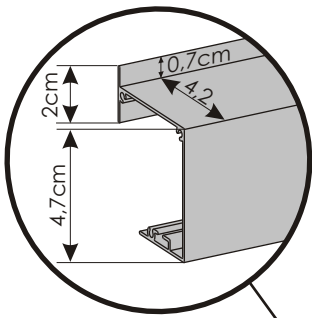

# Qbox 17 dublette

informatii tehnice

Profil caseta din aluminiu  
Culori: **alb, negru**

Capac din plastic  
Culori:  
**alb, negru**

Lant actionare  
cu bile

Profil ghidaj lateral  
din aluminiu  
Culori: **alb, negru**