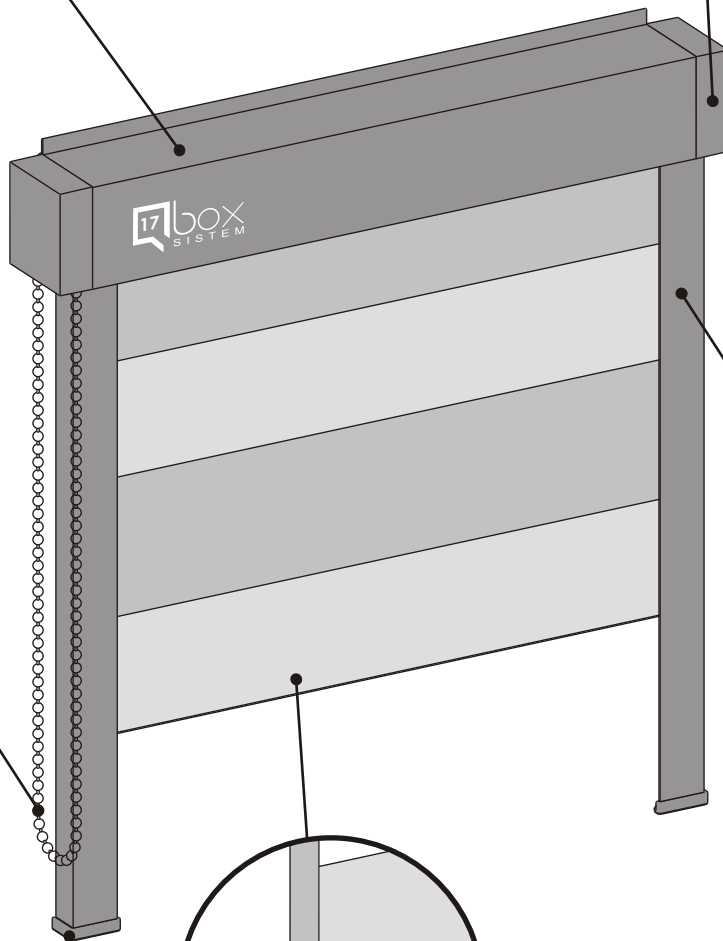

# Qbox 17 roleta

informatii tehnice

CAMPANIA NATIONALA  
**Safety First**  
o campanie initiata si sustinuta de SIB KLASS

Clema fixare  
lant cu bile  
**SF1**

Clema fixare  
lant cu bile  
**SF2A / SF2M**

# Qbox 17 dublette

informatii tehnice

Profil caseta din aluminiu  
Culori: **alb, negru**

Capac din plastic  
Culori:  
**alb, negru**

Lant actionare  
cu bile

Profil ghidaj lateral  
din aluminiu  
Culori: **alb, negru**

Profil contragreutate din aluminiu  
Culori: **alb, negru**

Capac profil ghidaj lateral  
Culori: **alb, negru**

CAMPANIA NATIONALA  
**Safety First**  
o campanie initiata si sustinuta de SIB KLASS

Clema fixare  
lant cu bile  
**SF1**