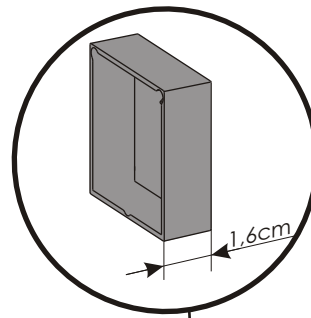

# Qbox 17 roleta

informatii tehnice

CAMPANIA NATIONALA  
**Safety First**  
o campanie initiata si sustinuta de SIB KLASS

Clema fixare  
lant cu bile  
**SF1**

Clema fixare  
lant cu bile  
**SF2A / SF2M**

# Qbox 17 dublette

informatii tehnice

Profil caseta din aluminiu  
Culori: **alb, negru**

Capac din plastic  
Culori:  
**alb, negru**

Lant actionare  
cu bile

Profil ghidaj lateral  
din aluminiu  
Culori: **alb, negru**