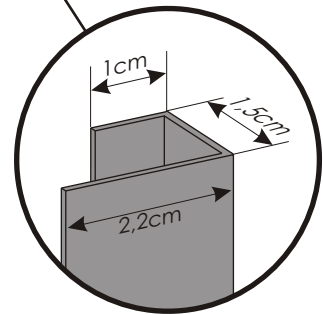

# Qbox 17 dublette

informatii tehnice

Profil caseta din aluminiu  
Culori: **alb, negru**

Capac din plastic  
Culori:  
**alb, negru**

Lant actionare  
cu bile

Profil ghidaj lateral  
din aluminiu  
Culori: **alb, negru**