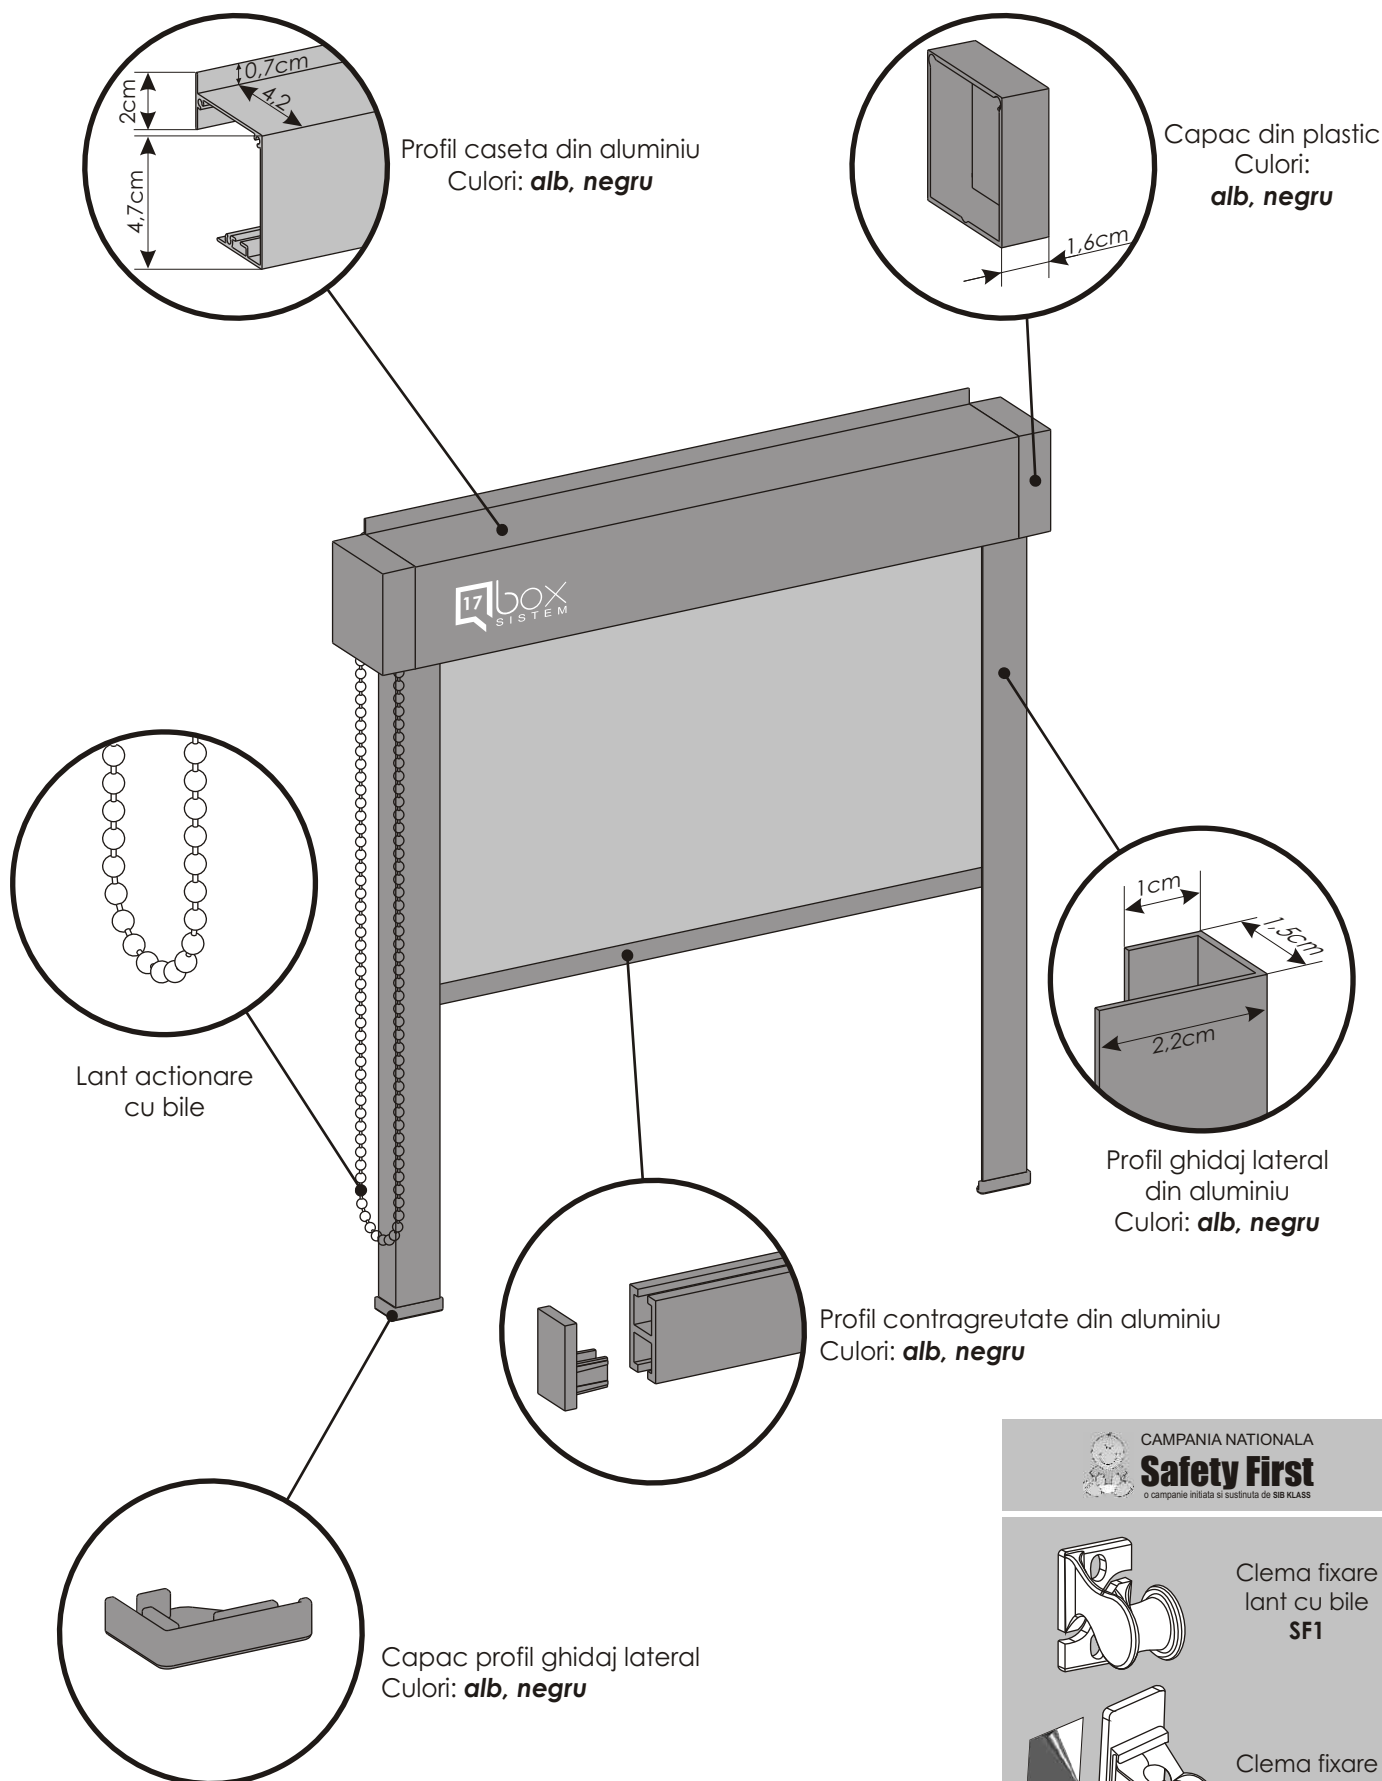

# Qbox 17 roleta

informatii tehnice

CAMPANIA NATIONALA  
**Safety First**  
o campanie initiata si sustinuta de SIB KLASS

Clema fixare  
lant cu bile  
**SF1**

Clema fixare  
lant cu bile  
**SF2A / SF2M**

# Qbox 17 dublette

informatii tehnice

Profil caseta din aluminiu  
Culori: **alb, negru**

Capac din plastic  
Culori:  
**alb, negru**

Lant actionare  
cu bile

Profil ghidaj lateral  
din aluminiu  
Culori: **alb, negru**

Profil contragreutate din aluminiu  
Culori: **alb, negru**

Capac profil ghidaj lateral  
Culori: **alb, negru**

CAMPANIA NATIONALA  
**Safety First**  
o campanie initiata si sustinuta de SIB KLASS

Clema fixare  
lant cu bile  
**SF1**

Clema fixare  
lant cu bile  
**SF2A / SF2M**