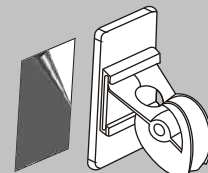

Profil contragreutate din aluminiu  
Culori: **alb, negru**

Capac profil ghidaj lateral  
Culori: **alb, negru**

CAMPANIA NATIONALA  
**Safety First**  
o campanie initiata si sustinuta de SIB KLASS

Clema fixare  
lant cu bile  
**SF1**

Clema fixare  
lant cu bile  
**SF2A / SF2M**