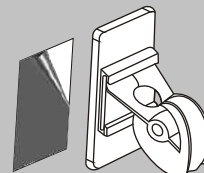

# Qbox 17 roleta

informatii tehnice

CAMPANIA NATIONALA  
**Safety First**  
o campanie initiata si sustinuta de SIB KLASS

Clema fixare  
lant cu bile  
**SF1**

Clema fixare  
lant cu bile  
**SF2A / SF2M**

# Qbox 17 dublette

informatii tehnice

Profil caseta din aluminiu  
Culori: **alb, negru**

Capac din plastic  
Culori:  
**alb, negru**

Lant actionare  
cu bile

Profil ghidaj lateral  
din aluminiu  
Culori: **alb, negru**

Profil contragreutate din aluminiu  
Culori: **alb, negru**

Capac profil ghidaj lateral  
Culori: **alb, negru**

CAMPANIA NATIONALA  
**Safety First**  
o campanie initiata si sustinuta de SIB KLASS

Clema fixare  
lant cu bile  
**SF1**