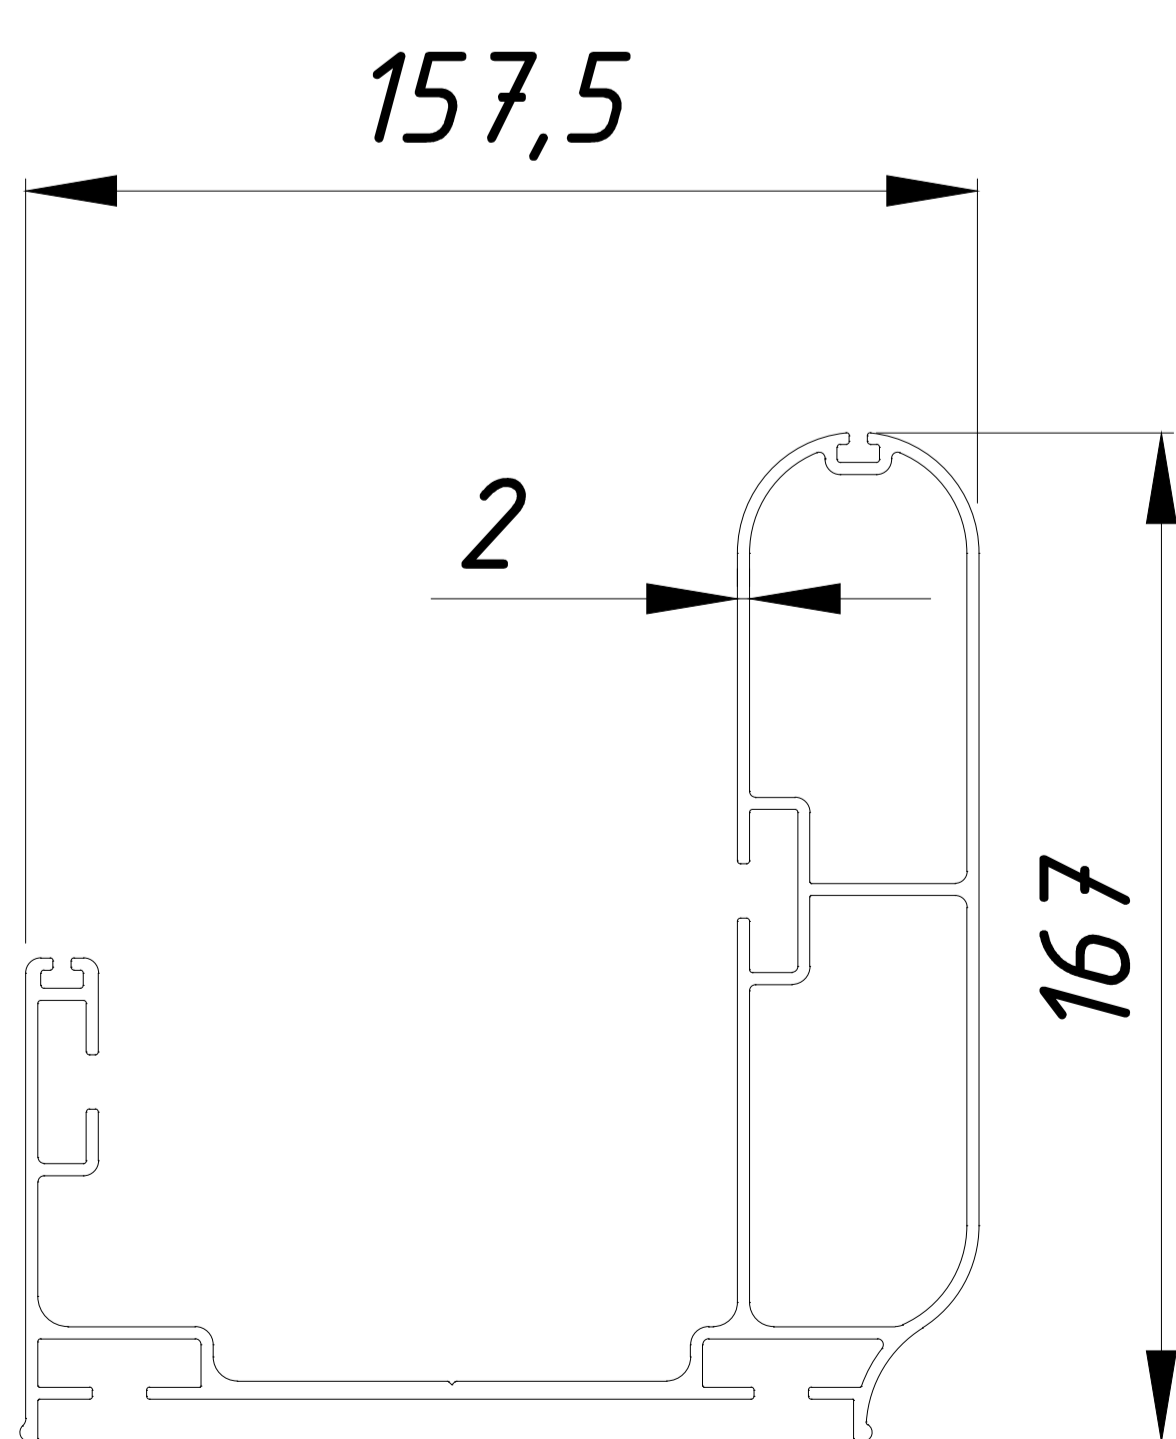

# SKYFIX SERIE

POS-1  
2,08 kg/m

POS-2  
0,813 kg/m

POS-3  
2,26 kg/m

POS-4  
1,244 kg/m

POS-5  
4,279 kg/m

POS-6  
2,138 kg/m

POS-7  
0,101 kg/m