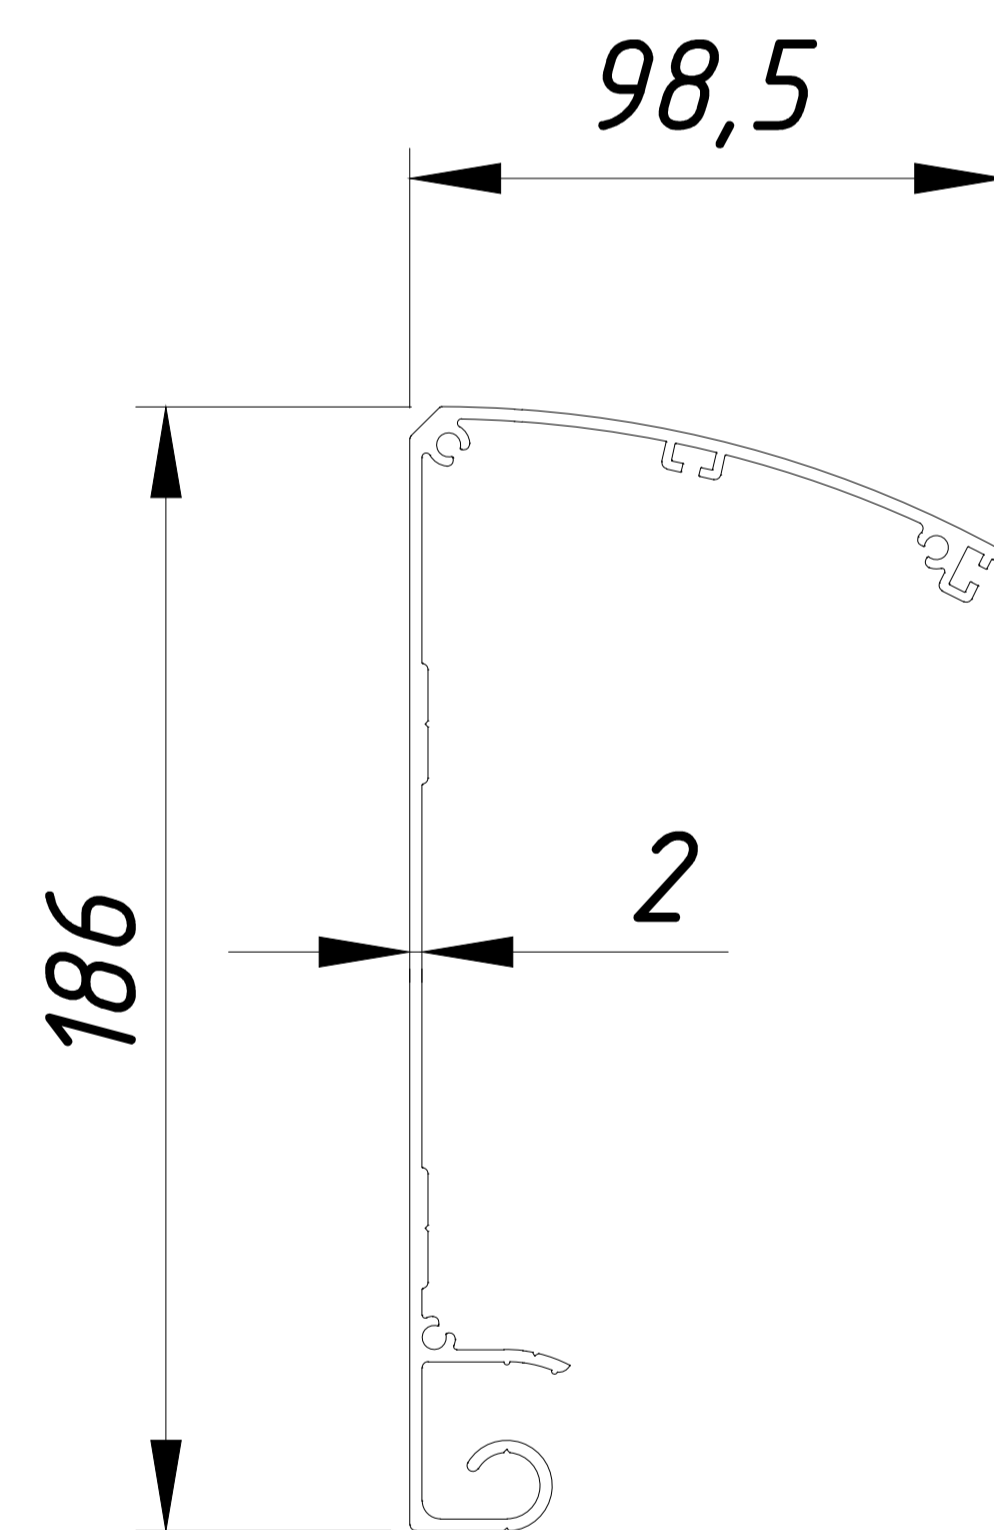

# SKYFIX SERIE

POS-1  
2,08 kg/m

POS-2  
0,813 kg/m

POS-3  
2,26 kg/m

POS-4  
1,244 kg/m

POS-5  
4,279 kg/m

POS-6  
2,138 kg/m

POS-7  
0,101 kg/m